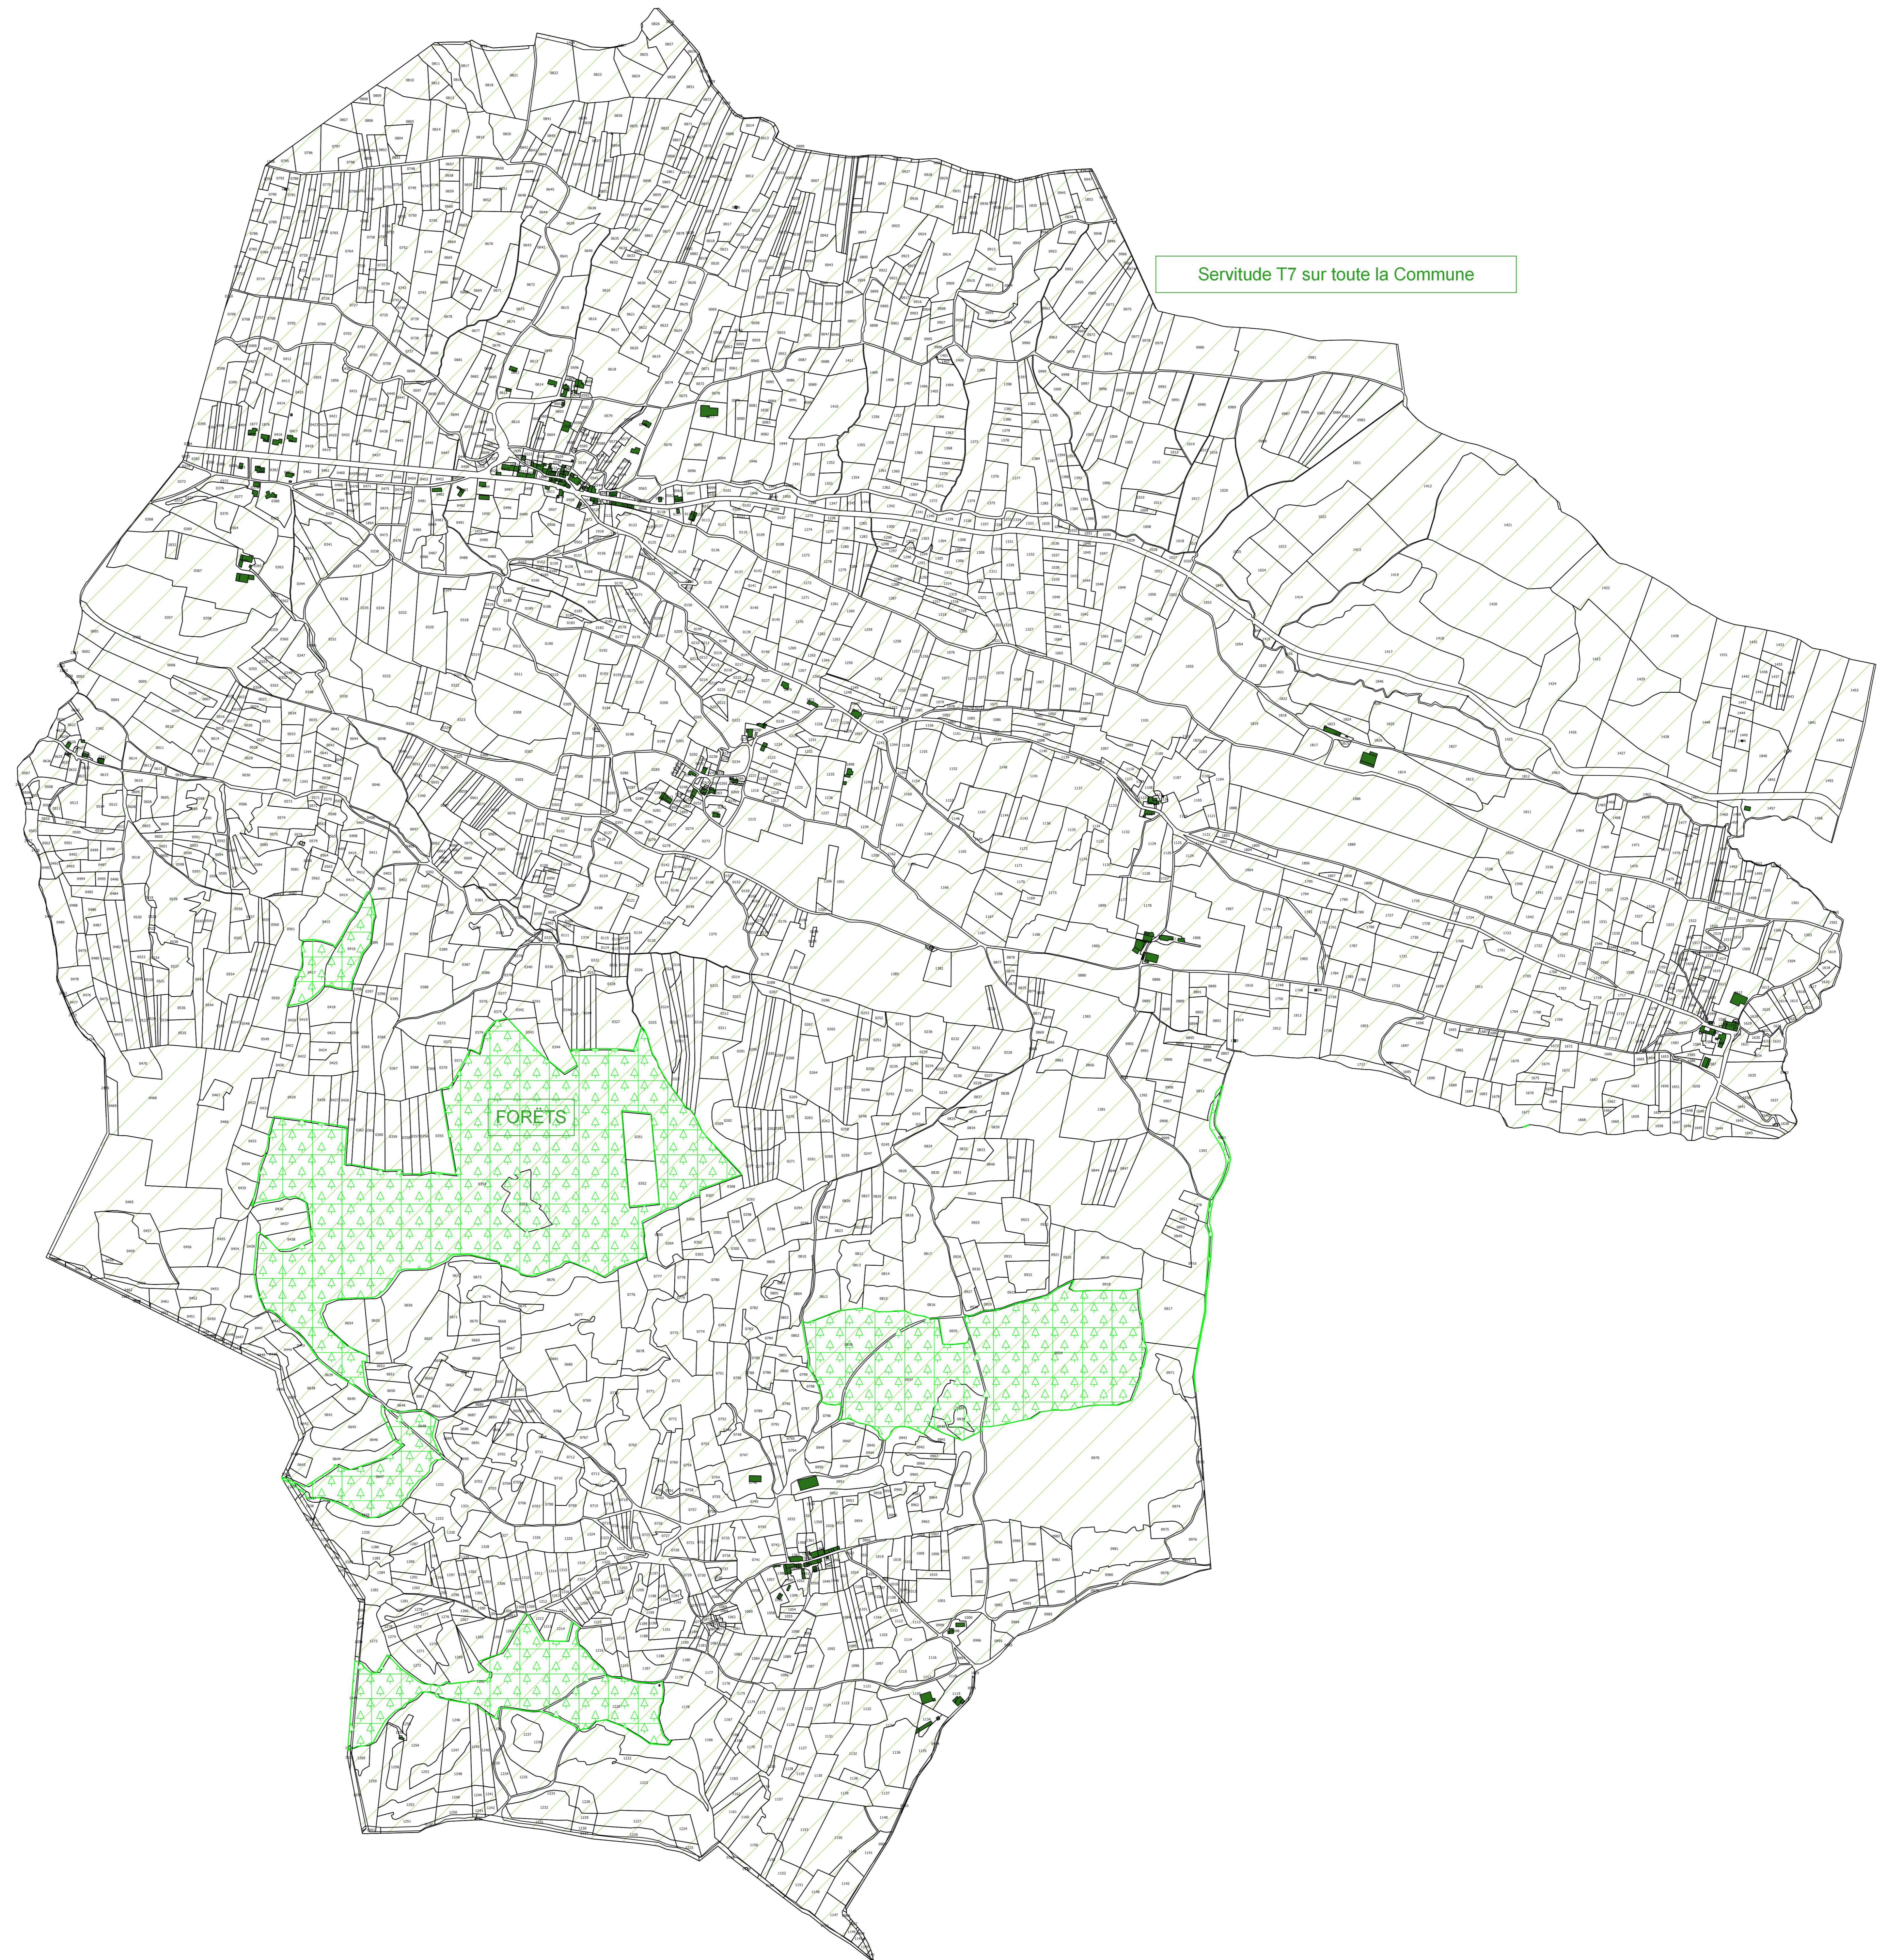

COMMUNE DE
LE SAUTEL

**PLAN
DES
SERVITUDES**

PLAN DES SERVITUDES

Echelle : 1 / 5000

Direction
Départementale
des Territoires
de l'Ariège

le Maire

Service Aménagement,
Urbanisme et Habitat
Planification et études

Septembre 2019 Pièce n°1/1

Servitude T7 sur toute la Commune

Servitudes légalement constituées

Servitude aéronautique à l'extérieur des zones de dégagement T7
(sur toute la commune)

Autres informations

Forêts soumises au régime forestier

L'ancienne servitude de passage le long des cours d'eau s'applique dorénavant de droit selon l'article L 215-18 du code de l'environnement sur tous les cours d'eau du territoire.

LA REPRÉSENTATION DES SERVITUDES DONT LA DDT DE L'ARIEGE N'EST PAS LE GESTIONNAIRE N'EST DONNÉE QU'À TITRE INDICATIF.

DANS CE CAS, IL EST NECESSAIRE DE CONSULTER :
- SOIT LE PLAN JOINT A L'ARRETE DE CREATION DE LA SERVITUDE
- SOIT LE SERVICE GESTIONNAIRE DE LA SERVITUDE